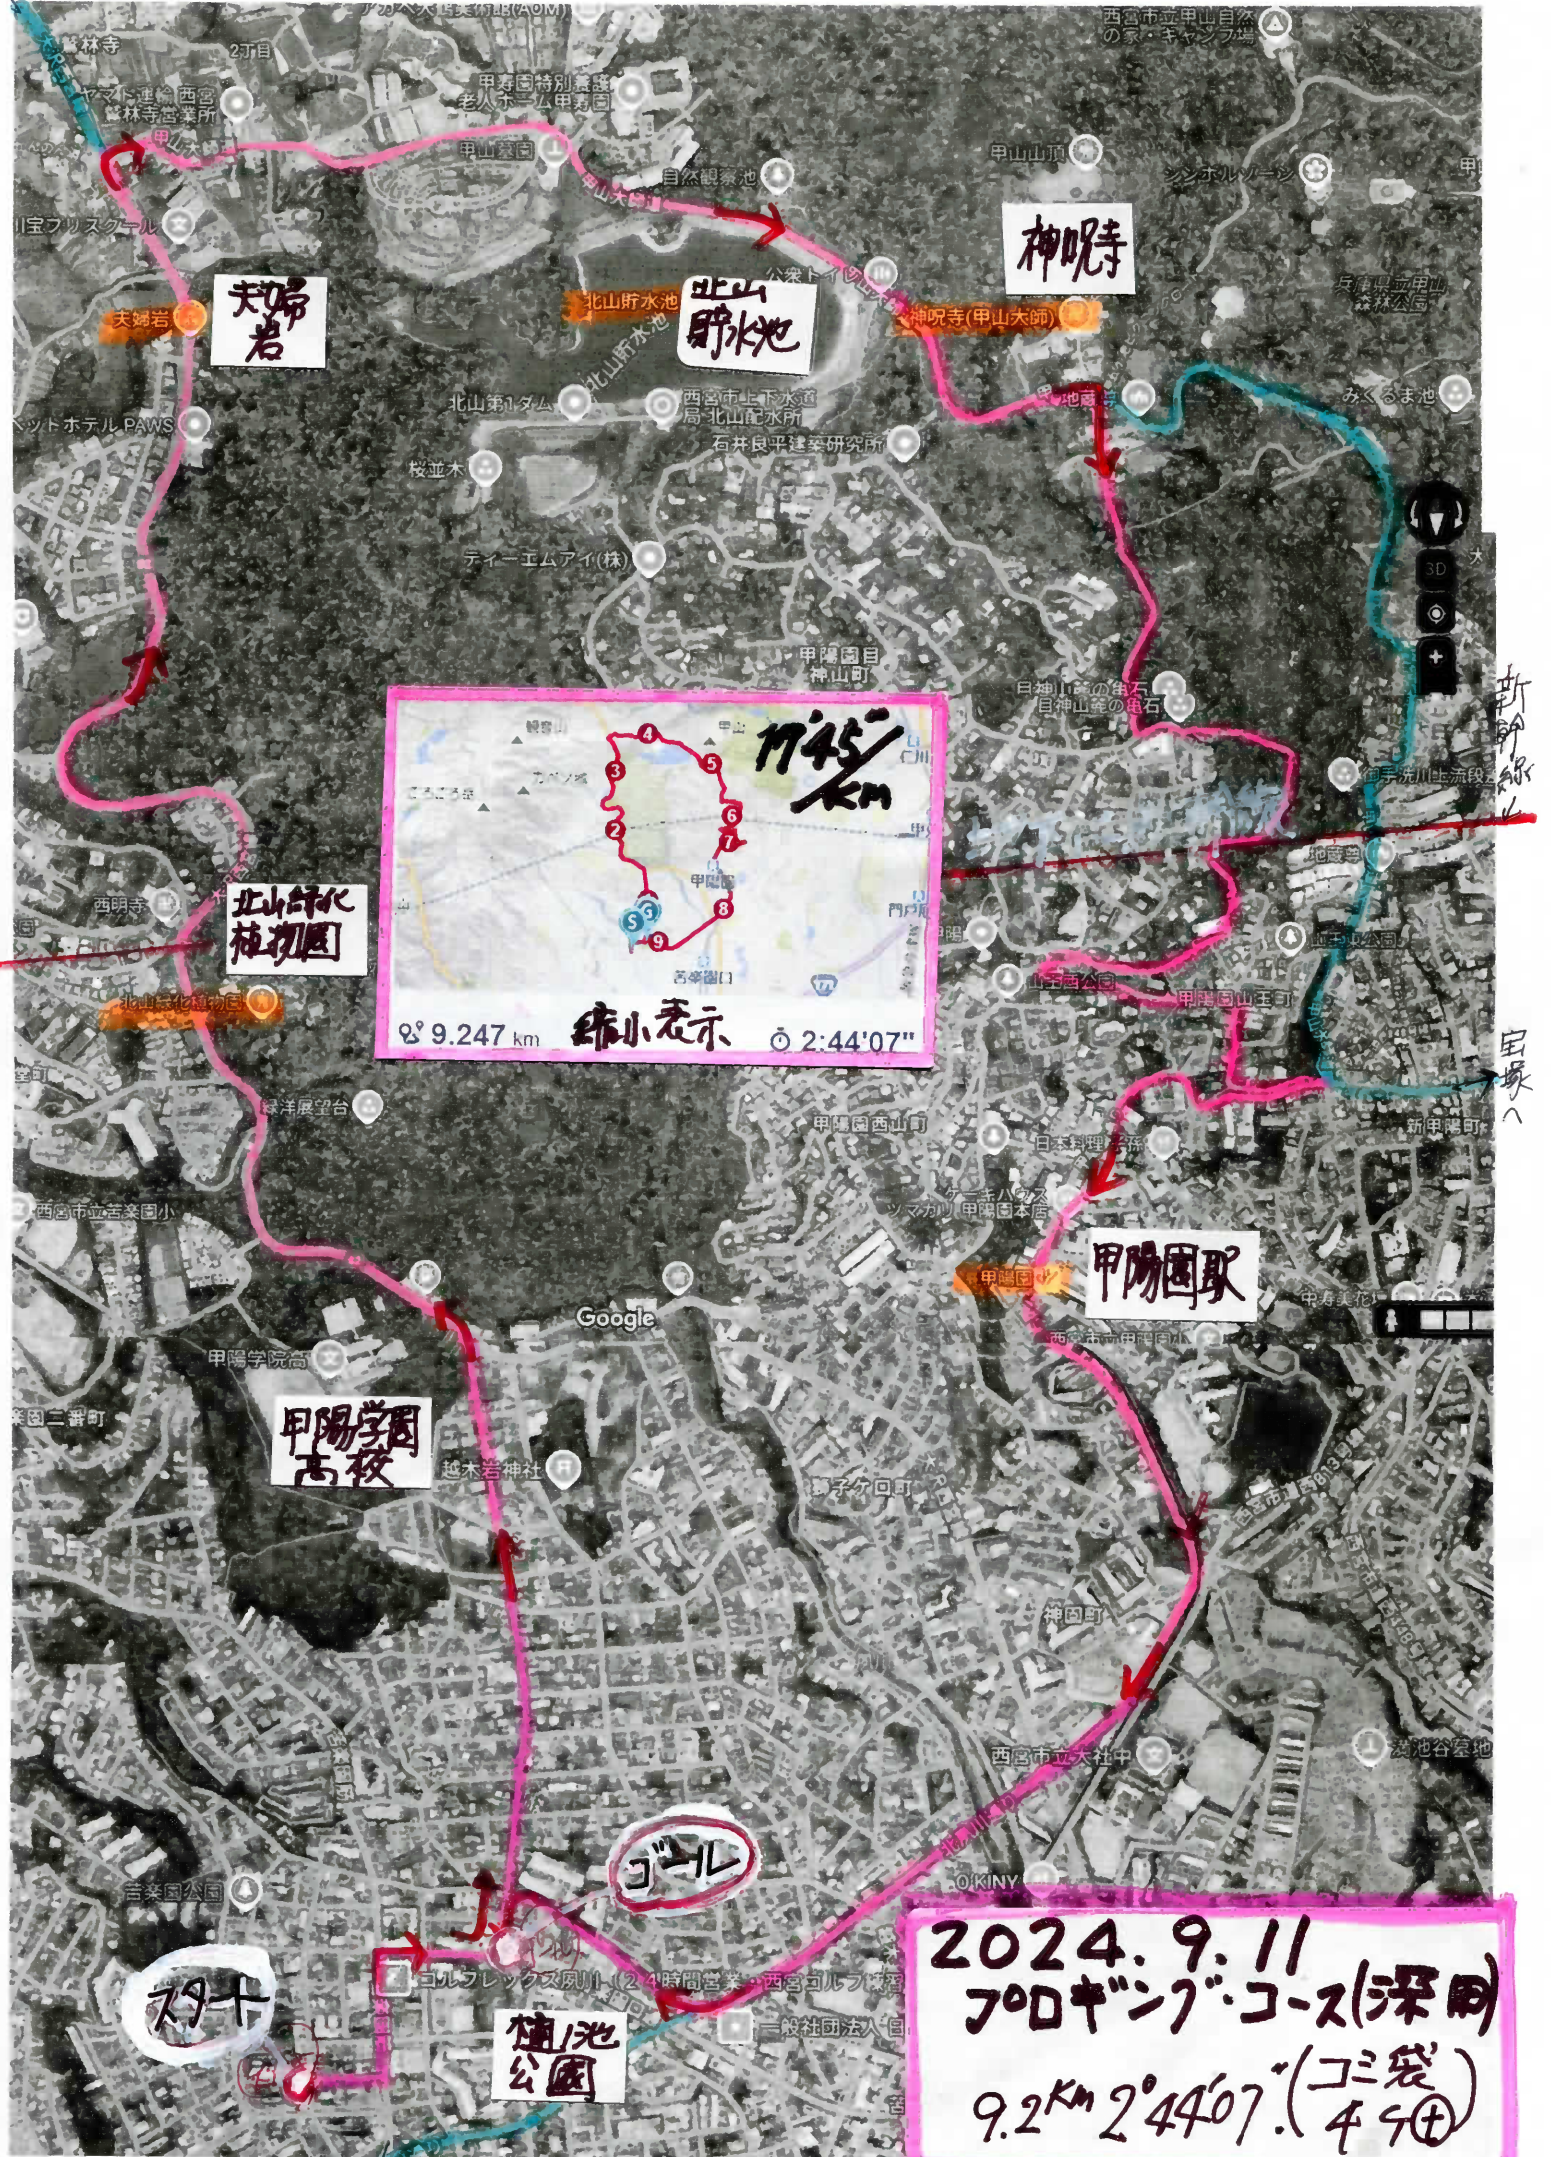

盤池・元甲山へ

夫婦岩

北山貯水池

神呪寺

北山貯水池植物園

甲陽園駅

甲陽学園高校

ゴルフ

79+

盤池公園

2024.9.11
700キングコース(深用)
9.2km 2:44'07" (ゴミ袋 4袋)

新幹線
目録へ